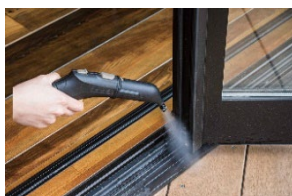

PRESS RELEASE

製品ラインナップ

	最強パワフル スチーム	スタンダード モデル	ハンディ& コンパクト	スツキリ 床掃除
	SC 4 Deluxe	SC 2 EasyFix W	SC 2 Upright	
		SC 3 EasyFix W	SC 1 MINI	
待ち時間	約 4 分	約 35 秒	約 6 分	約 3 分
スチームを 出せる時間	給水して続けて使える	約 30 分	約 6 分	給水して続けて使える
給水タンク 湯水で清掃 できる面積	約 130 m²	約 75 m²	約 75 m²	約 20 m²
重量	5.6 kg	3.1 kg	2.9 kg	1.6 kg
注文番号	1513-283.0	1513-655.0	1512-611.0	1516-451.0
JAN	4054278940519	4054278991917	4066529012616	4054278991986
				1513-503.0 4054278990309

利用シーン

窓サッシ・レール

※ニュースリリースに記載された内容は発表時の情報です。
予告なく変更する場合がありますので、ご了承ください。

KÄRCHER