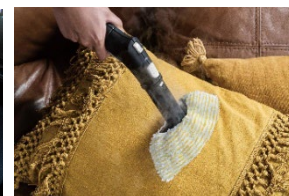

## 利用シーン

フローリングやキッチン床

換気扇フード・レンジフード

浴室

水栓(蛇口)まわり

ガスコンロ・IHコンロ

テーブルの除菌

車のシート・チャイルドシート