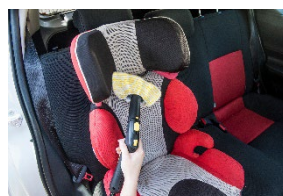

## 利用シーン

フローリングやキッチン床

換気扇フード・レンジフード

浴室

水栓(蛇口)まわり

ガスコンロ・IHコンロ

テーブルの除菌

車のシート・チャイルドシート